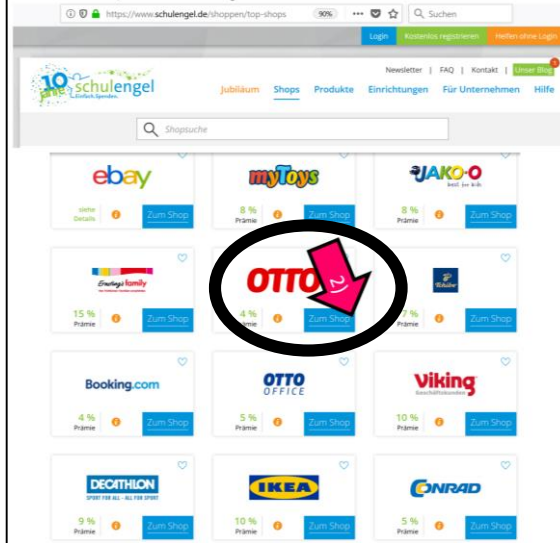

1) Bei www.schulengel.de auf „Shops“ klicken

2) „Shop“ auswählen

3) Am schnellsten: „Helfen ohne Registrierung“

In 6 Sekunden 5-10% Prämie für den Förderverein

4) Ohne Registrierung: Förderverein suchen, z.B. mit Suchwort „Breitnau“