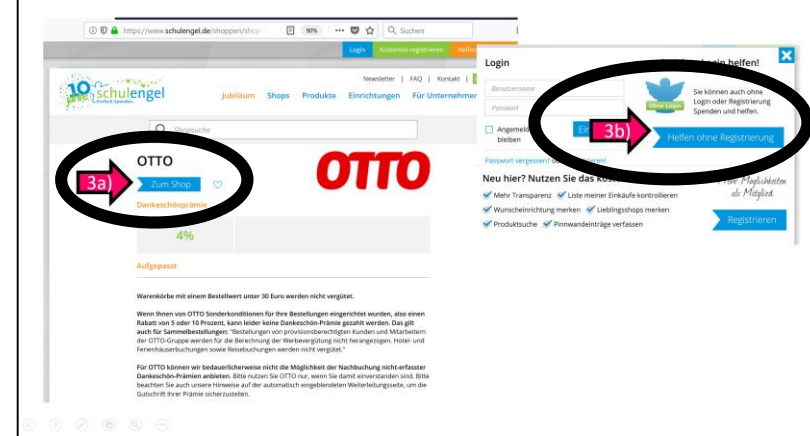

1) Bei www.schulengel.de auf „Shops“ klicken

2) „Shop“ auswählen

3) Am schnellsten: „Helfen ohne Registrierung“

In 6 Sekunden 5-10% Prämie für den Förderverein

4) Ohne Registrierung: Förderverein suchen, z.B. mit Suchwort „Breitnau“