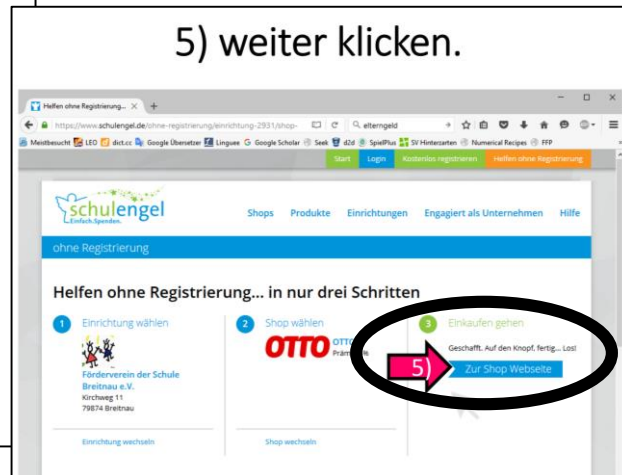

1) Bei www.schulengel.de auf „Shops“ klicken

2) „Shop“ auswählen

3) Am schnellsten: „Helfen ohne Registrierung“

In 6 Sekunden 5-10% Prämie für den Förderverein

4) Ohne Registrierung: Förderverein suchen, z.B. mit Suchwort „Breitnau“

5) weiter klicken.

6) „Jetzt einkaufen“