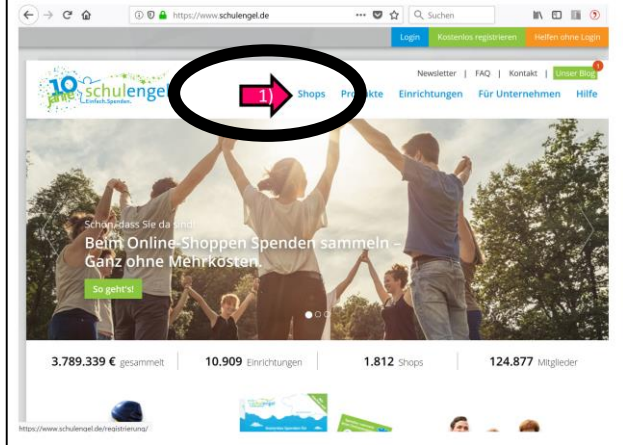

1) Bei www.schulengel.de auf „Shops“ klicken

2) „Shop“ auswählen

3) Am schnellsten: „Helfen ohne Registrierung“

In 6 Sekunden 5-10% Prämie für den Förderverein

4) Ohne Registrierung: Förderverein suchen, z.B. mit Suchwort „Breitnau“

5) weiter klicken.

6) „Jetzt einkaufen“