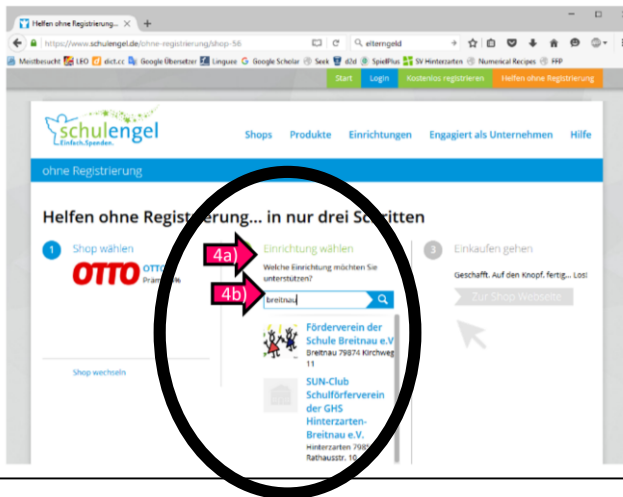

1) Bei www.schulengel.de auf „Shops“ klicken

2) „Shop“ auswählen

3) Am schnellsten: „Helfen ohne Registrierung“

In 6 Sekunden 5-10% Prämie für den Förderverein

4) Ohne Registrierung: Förderverein suchen, z.B. mit Suchwort „Breitnau“

5) weiter klicken.

6) „Jetzt einkaufen“